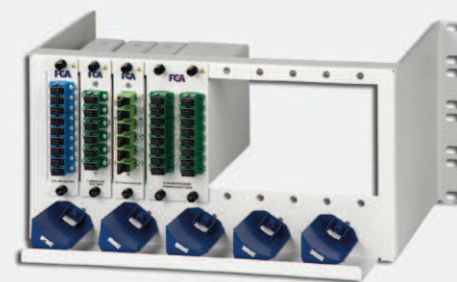

### przykład:

**PMS-LGX-P-19-4U** - półka dla obudów LGX o wysokości 4U z półbębniami do prowadzenia patchcordów, dedykowana dla szaf 19", pozwalająca na pionowe zamontowanie do 14 sztuk LGX pojedynczej szerokości lub do 7 sztuk LGX2 podwójnej szerokości.

### produkty powiązane:

	numer strony
cyrkulatory	14
sprzegacze	16
multipleksery i demultipleksery	18
sprzegacze mocy	22

Półka PMS-LGX-P-19-1U

Półka PMS-LGX-P-19-2U

Półka PMS-LGX-P-19-3U

Półka PMS-LGX-P-19-4U